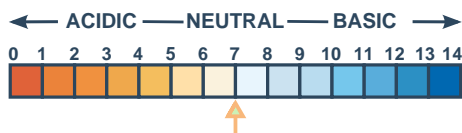

Codice	Confezione
D244212X1	FL 12 x 750 ml

Caratteristiche fisiche:

- Aspetto: liquido bianco
- Odore: intenso alla lavanda
- Densità: 1.00kg/l

Itidet S.r.l.

Sede Legale:
Corso Centocelle, 18
00053 Civitavecchia (RM)
Tel/Fax 0766 856398
E-mail segreteria@itidet.it