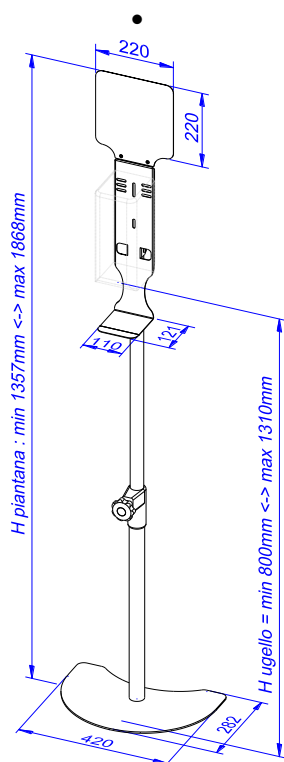

Caratteristiche tecniche

- Peso : 7,5 kg
- Altezza piantana: min 1357mm-max 1868mm
- Altezza ugello: min 800mm-max 1310mm
- Dimensioni :